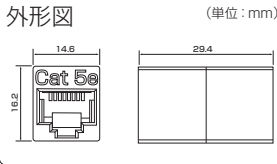

ミスミ

中継アダプタ・UTP

中継タイプ・UTP・CAT5e(ストレート結線)

NW080-RJ45-C5-WHR

CAT5e UL

在庫品

RoHS

- ココが特長** **ストレート結線のCAT5e中継コネクタ!**
- RJ45LANケーブルを直接挿入して中継できる商品です。
 - パネル取付は不可能です。
 - 従来品と比べて奥行きが25%縮小しました。

仕様

コネクタ	RJ45(メス)
カテゴリ	CAT5e
外径寸法(mm)	14.6(W)×29.4(D)×16.2(H)
結線	ストレート
難燃グレード	94V-0
使用温度範囲	-10~60℃
保管温度範囲	-40~68℃
定格電圧	1,000V
定格電流	1.5A
材質	ハウジング ABS
コンタクト	下処理→ニッケル、仕上げ→金メッキ

1個単位

型番	¥通常単価		¥スライド単価	
	1~9個	10~29個	30個~	
NW080-RJ45-C5-WHR	630	470	465	

在庫品

RoHS

- ココが特長** **ストレート結線のCAT6中継コネクタ!**
- RJ45LANケーブルを直接挿入して中継できる商品です。
 - パネル取付は不可能です。

仕様

コネクタ	RJ45(メス)
カテゴリ	CAT6
外径寸法(mm)	14.6(W)×29.4(D)×16.2(H)
結線	ストレート
難燃グレード	94V-0
使用温度範囲	-10~60℃
保管温度範囲	-40~68℃
定格電圧	1,000V
定格電流	1.5A
材質	ハウジング ABS
コンタクト	下処理→ニッケル、仕上げ→金メッキ

RoHS

- ココが特長** **クロス結線のCAT6中継コネクタ!**
- RJ45LANケーブルを直接挿入して中継できる商品です。
 - パネル取付は不可能です。

仕様

コネクタ	RJ45(メス)
カテゴリ	CAT6
外径寸法(mm)	14.6(W)×29.4(D)×16.2(H)
結線	クロス
難燃グレード	94V-0
材質	ハウジング ABS
コンタクト	下処理→ニッケル、仕上げ→金メッキ

※FLUKE試験は行っていません。