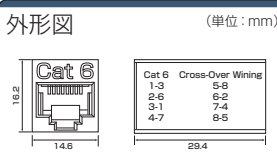

仕様

コネクタ	RJ45(メス)
カテゴリ	CAT5e
外径寸法(mm)	14.6(W)×29.4(D)×16.2(H)
結線	ストレート
難燃グレード	94V-0
使用温度範囲	-10~60℃
保管温度範囲	-40~68℃
定格電圧	1,000V
定格電流	1.5A
材質	ハウジング ABS
コンタクト	下処理→ニッケル、仕上げ→金メッキ

1個単位

型番	¥通常単価		¥スライド単価	
	1~9個	10~29個	30個~	
NW080-RJ45-C5-WHR	630	470	465	

在庫品

RoHS

- ココが特長** **ストレート結線のCAT6中継コネクタ!**
- RJ45LANケーブルを直接挿入して中継できる商品です。
 - パネル取付は不可能です。

仕様

コネクタ	RJ45(メス)
カテゴリ	CAT6
外径寸法(mm)	14.6(W)×29.4(D)×16.2(H)
結線	ストレート
難燃グレード	94V-0
使用温度範囲	-10~60℃
保管温度範囲	-40~68℃
定格電圧	1,000V
定格電流	1.5A
材質	ハウジング ABS
コンタクト	下処理→ニッケル、仕上げ→金メッキ

1個単位

型番	¥通常単価		¥スライド単価	
	1~9個	10~29個	30~49個	50~99個
NW080-RJ45-S-C6R	620	600	570	540

Order 注文例

型番
NW080-RJ45-S-C6R

中継タイプ・UTP(クロス結線)

NW080-88-CR-C6R

CAT6 UL

在庫品

RoHS

- ココが特長** **クロス結線のCAT6中継コネクタ!**
- RJ45LANケーブルを直接挿入して中継できる商品です。
 - パネル取付は不可能です。

仕様

コネクタ	RJ45(メス)
カテゴリ	CAT6
外径寸法(mm)	14.6(W)×29.4(D)×16.2(H)
結線	クロス
難燃グレード	94V-0
材質	ハウジング ABS
コンタクト	下処理→ニッケル、仕上げ→金メッキ

※FLUKE試験は行っていません。