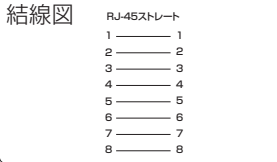

ミスミ

中継アダプタ・UTP

中継タイプ・UTP・CAT5e(ストレート結線)

NW080-RJ45-C5-WHR

CAT5e UL

在庫品

RoHS

- ココが特長** **ストレート結線のCAT5e中継コネクタ!**
- RJ45LANケーブルを直接挿入して中継できる商品です。
 - パネル取付は不可能です。
 - 従来品と比べて奥行きが25%縮小しました。

仕様

コネクタ	RJ45(メス)
カテゴリ	CAT5e
外径寸法(mm)	14.6(W)×29.4(D)×16.2(H)
結線	ストレート
難燃グレード	94V-0
使用温度範囲	-10~60℃
保管温度範囲	-40~68℃
定格電圧	1,000V
定格電流	1.5A
材質	ハウジング ABS
コンタクト	下処理→ニッケル、仕上げ→金メッキ

1個単位

型番	¥通常単価		¥スライド単価	
	1~9個	10~29個	30個~	
NW080-RJ45-C5-WHR	630	470	465	