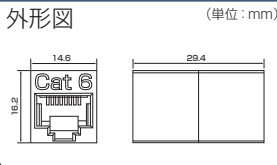

仕様

コネクタ	RJ45(メス)
カテゴリ	CAT5e
外径寸法(mm)	14.6(W)×29.4(D)×16.2(H)
結線	ストレート
難燃グレード	94V-0
使用温度範囲	-10~60℃
保管温度範囲	-40~68℃
定格電圧	1,000V
定格電流	1.5A
材質	ハウジング ABS
コンタクト	下処理→ニッケル、仕上げ→金メッキ

1個単位

型番	¥通常単価		¥スライド単価	
	1~9個	10~29個	30個~	
NW080-RJ45-C5-WHR	630	470	465	

Order 注文例

型番
NW080-RJ45-C5-WHR

LANケーブル

電話線 (RJ11)

光ファイバーケーブル

中継タイプ・UTP・CAT6(ストレート結線)

NW080-RJ45-S-C6R

CAT6 UL

在庫品

RoHS

- ココが特長** **ストレート結線のCAT6中継コネクタ!**
- RJ45LANケーブルを直接挿入して中継できる商品です。
 - パネル取付は不可能です。

仕様

コネクタ	RJ45(メス)
カテゴリ	CAT6
外径寸法(mm)	14.6(W)×29.4(D)×16.2(H)
結線	ストレート
難燃グレード	94V-0
使用温度範囲	-10~60℃
保管温度範囲	-40~68℃
定格電圧	1,000V
定格電流	1.5A
材質	ハウジング ABS
コンタクト	下処理→ニッケル、仕上げ→金メッキ

RoHS

- ココが特長** **クロス結線のCAT6中継コネクタ!**
- RJ45LANケーブルを直接挿入して中継できる商品です。
 - パネル取付は不可能です。

仕様

コネクタ	RJ45(メス)
カテゴリ	CAT6
外径寸法(mm)	14.6(W)×29.4(D)×16.2(H)
結線	クロス
難燃グレード	94V-0
材質	ハウジング ABS
コンタクト	下処理→ニッケル、仕上げ→金メッキ

※FLUKE試験は行っていません。