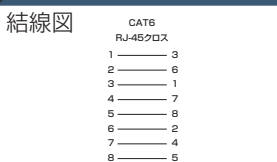

1個単位

型番	¥通常単価		¥スライド単価	
	1~9個	10~29個	30~49個	50~99個
NW080-RJ45-S-C6R	620	600	570	540

Order 注文例

型番
NW080-RJ45-S-C6R

中継タイプ・UTP(クロス結線)

NW080-88-CR-C6R

CAT6 UL

在庫品